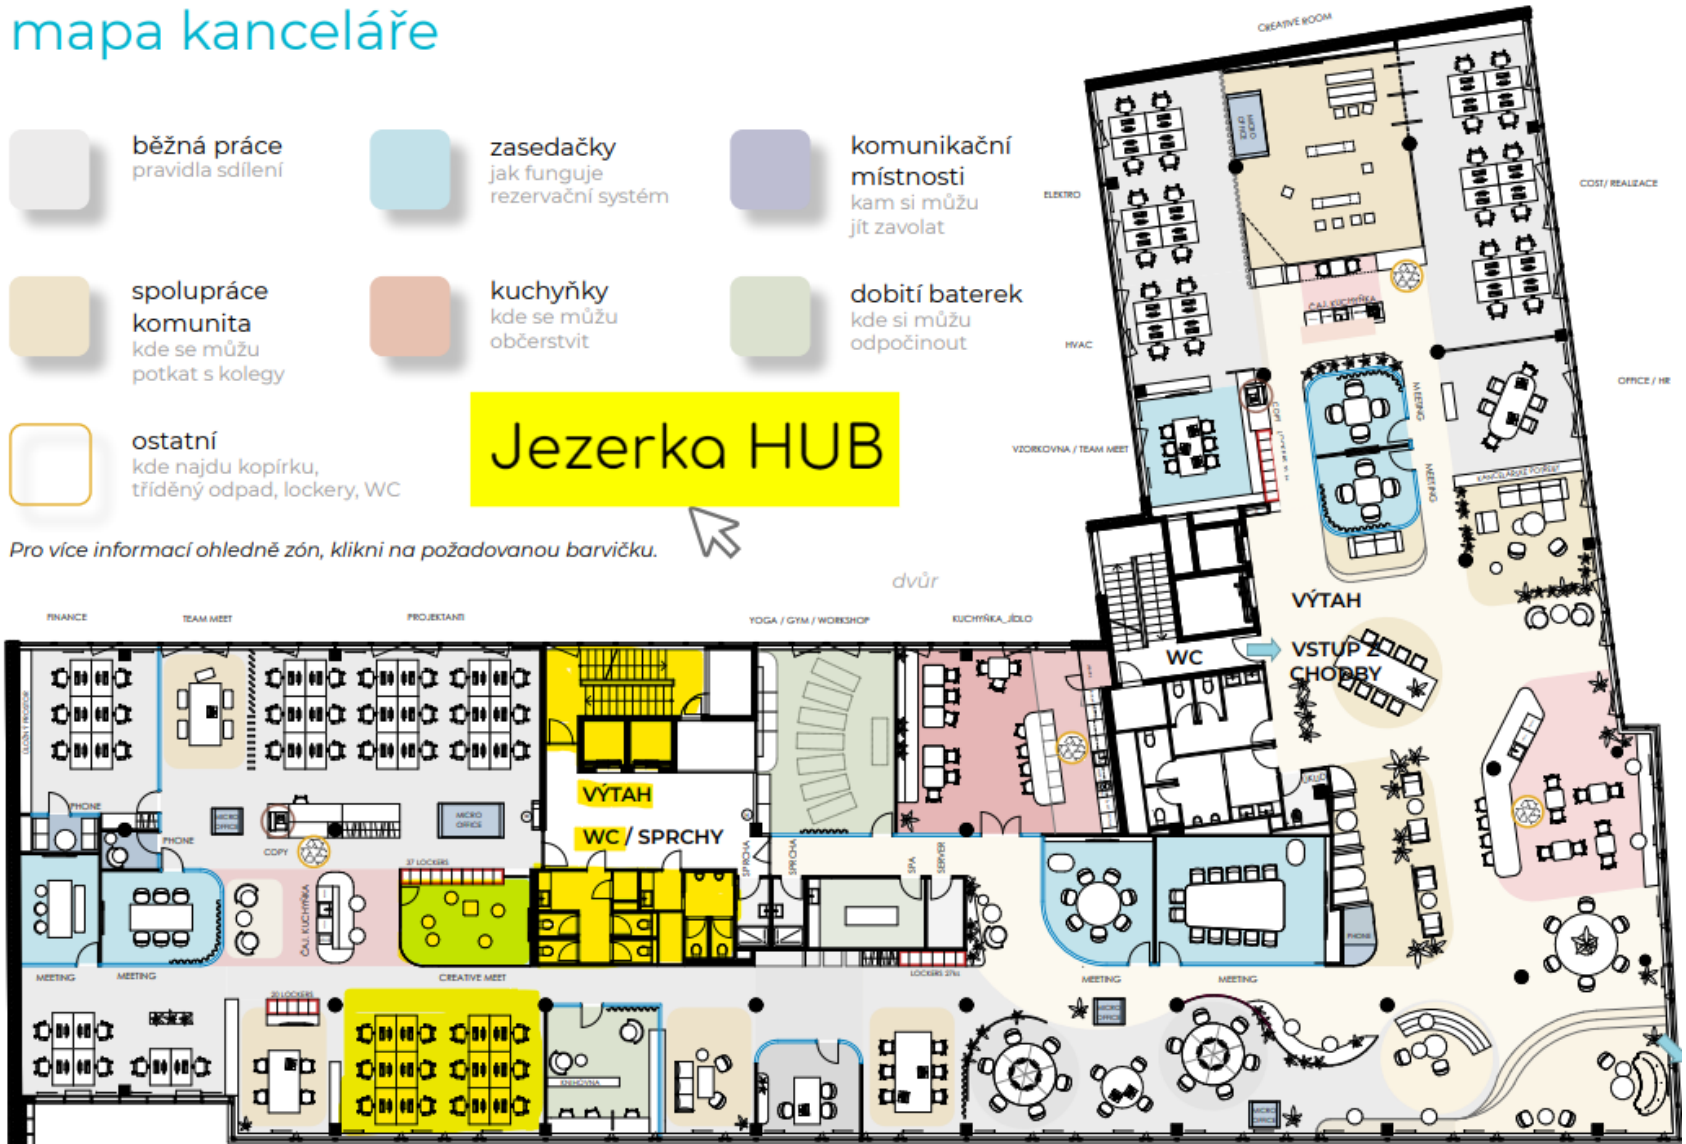

Příloha č.2 Plánek prostor

mapa kanceláře

- běžná práce
pravidla sdílení
- zasedačky
jak funguje
rezervační systém
- komunikační
místnosti
kam si můžu
jít zavolat
- spolupráce
komunita
kde se můžu
potkat s kolegy
- kuchyně
kde se můžu
občerstvit
- dobítí baterek
kde si můžu
odpočinout
- ostatní
kde najdu kopírku,
tříděný odpad, lockery, WC

Jezerka HUB

Pro více informací ohledně zón, klikni na požadovanou barvičku.

Příloha 2 (Situční plán Budovy s vyznačením Předmětu nájmu)

Jezerka HUB

Sklad Sklad Sklad

Předmět nájmu

1PP