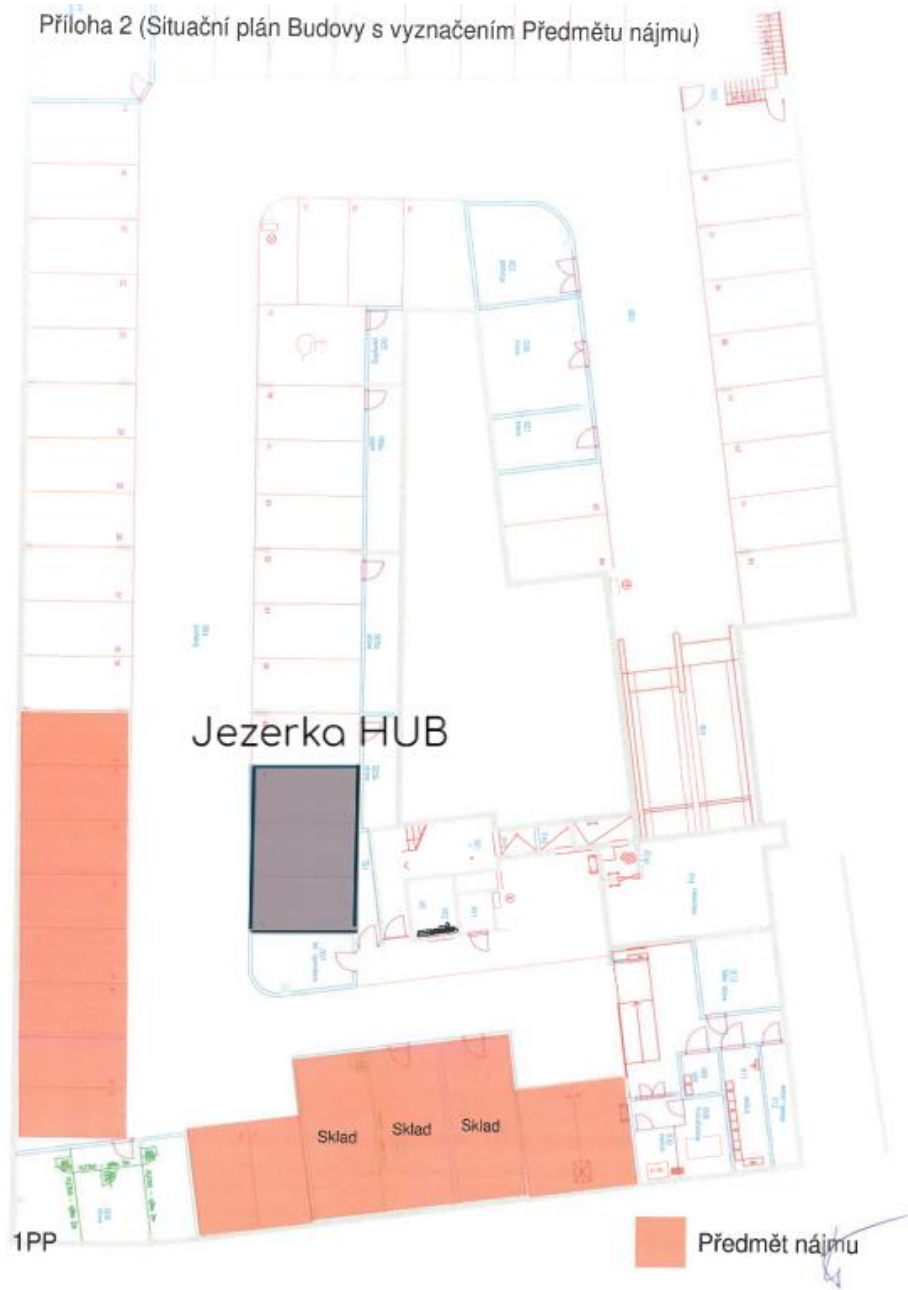

Příloha č.2 Plánek prostor

mapa kanceláře

- běžná práce
pravidla sdílení
- zasedačky
jak funguje
rezervační systém
- komunikační
místnosti
kam si můžu
jít zavolat
- spolupráce
komunita
kde se můžu
potkat s kolegy
- kuchyně
kde se můžu
občerstvit
- dobítí baterek
kde si můžu
odpočinout
- ostatní
kde najdu kopírku,
tříděný odpad, lockery, WC

Jezerka HUB

Pro více informací ohledně zón, klikni na požadovanou barvičku.

Příloha 2 (Situční plán Budovy s vyznačením Předmětu nájmu)

Jezerka HUB

Sklad Sklad Sklad

Předmět nájmu

1PP